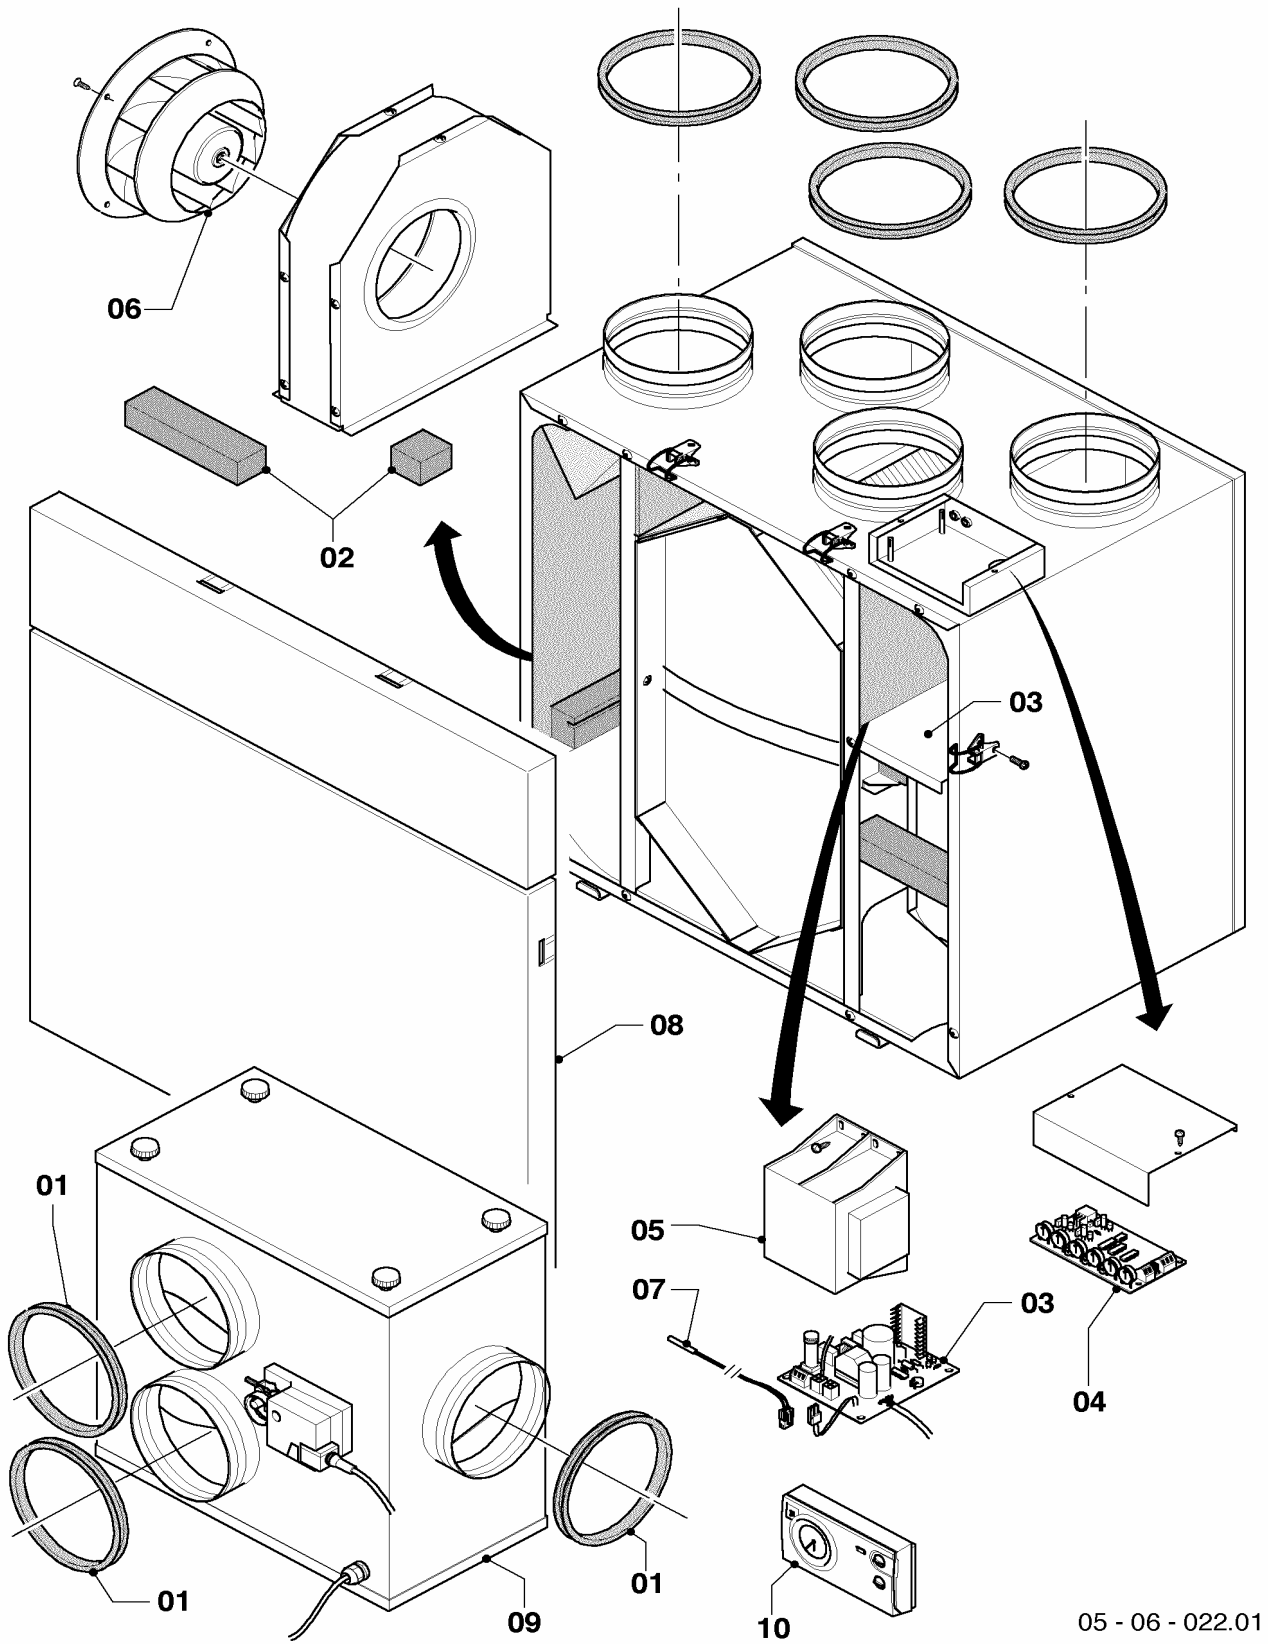

06 recoVAIR 180, 250, 400

recoVAIR 180, recoVAIR 250, recoVAIR 400

05 - 06 - 022.01

06 recoVAIR 180, 250, 400

recoVAIR 180, recoVAIR 250, recoVAIR 400

Pos.	Teile-Nr.	Bezeichnung	Typ, Bemerkung
		05-06-022	
00	0020052439	Filter, Set	nicht dargestellt, recoVAIR 180
00	0020052440	Filter, Set	nicht dargestellt, recoVAIR 250
00	0020052443	Filter, Set	nicht dargestellt, recoVAIR 400
00	0020052441	Filter, Set Bypass	nicht dargestellt, recoVAIR 180
00	0020052442	Filter, Set Bypass	nicht dargestellt, recoVAIR 250, 400
00	130857	Leiterplatte für Fernbedienung	nicht dargestellt
00	182156	Brücke (5 St.)	nicht dargestellt
00	200426	Anschlusszubehör	nicht dargestellt
01	981380	Dichtung (4 St.)	recoVAIR 250
01	981382	Dichtung (4 St.)	recoVAIR 400
02	545679	Schwingungsdämpfer rechts	recoVAIR 180
02	545680	Schwingungsdämpfer links	recoVAIR 180
02	545677	Schwingungsdämpfer rechts	recoVAIR 250
02	545678	Schwingungsdämpfer links	recoVAIR 250
02	545681	Schwingungsdämpfer links/rechts	recoVAIR 400
03	130856	Leiterplatte (intern)	recoVAIR 180
03	130856	Leiterplatte (intern)	recoVAIR 250
03	130858	Leiterplatte (intern)	recoVAIR 400
04	130855	Leiterplatte (extern)	
05	287453	Transformator	recoVAIR 180
05	287453	Transformator	recoVAIR 250
05	287454	Transformator	recoVAIR 400
06	190275	Gebälse	recoVAIR 180
06	190275	Gebälse	recoVAIR 250
06	190276	Gebälse	recoVAIR 400
07	256804	Fühler (intern)	
08	078160	Frontplatte	recoVAIR 180
08	078161	Frontplatte	recoVAIR 250
08	104504	Frontplatte	recoVAIR 400
09	0020053589	Bypass (ehem. Zubehör 307321)	recoVAIR 180
09	0020053589	Bypass (ehem. Zubehör 307321)	recoVAIR 250
09	0020053590	Bypass (ehem. Zubehör 307322)	recoVAIR 400
10	0020053591	Fernbedienung (ehem. Zubehör 306765)	

Änderungen vorbehalten!

Die Bruttopreise entnehmen Sie bitte der jeweils gültigen Preisliste.