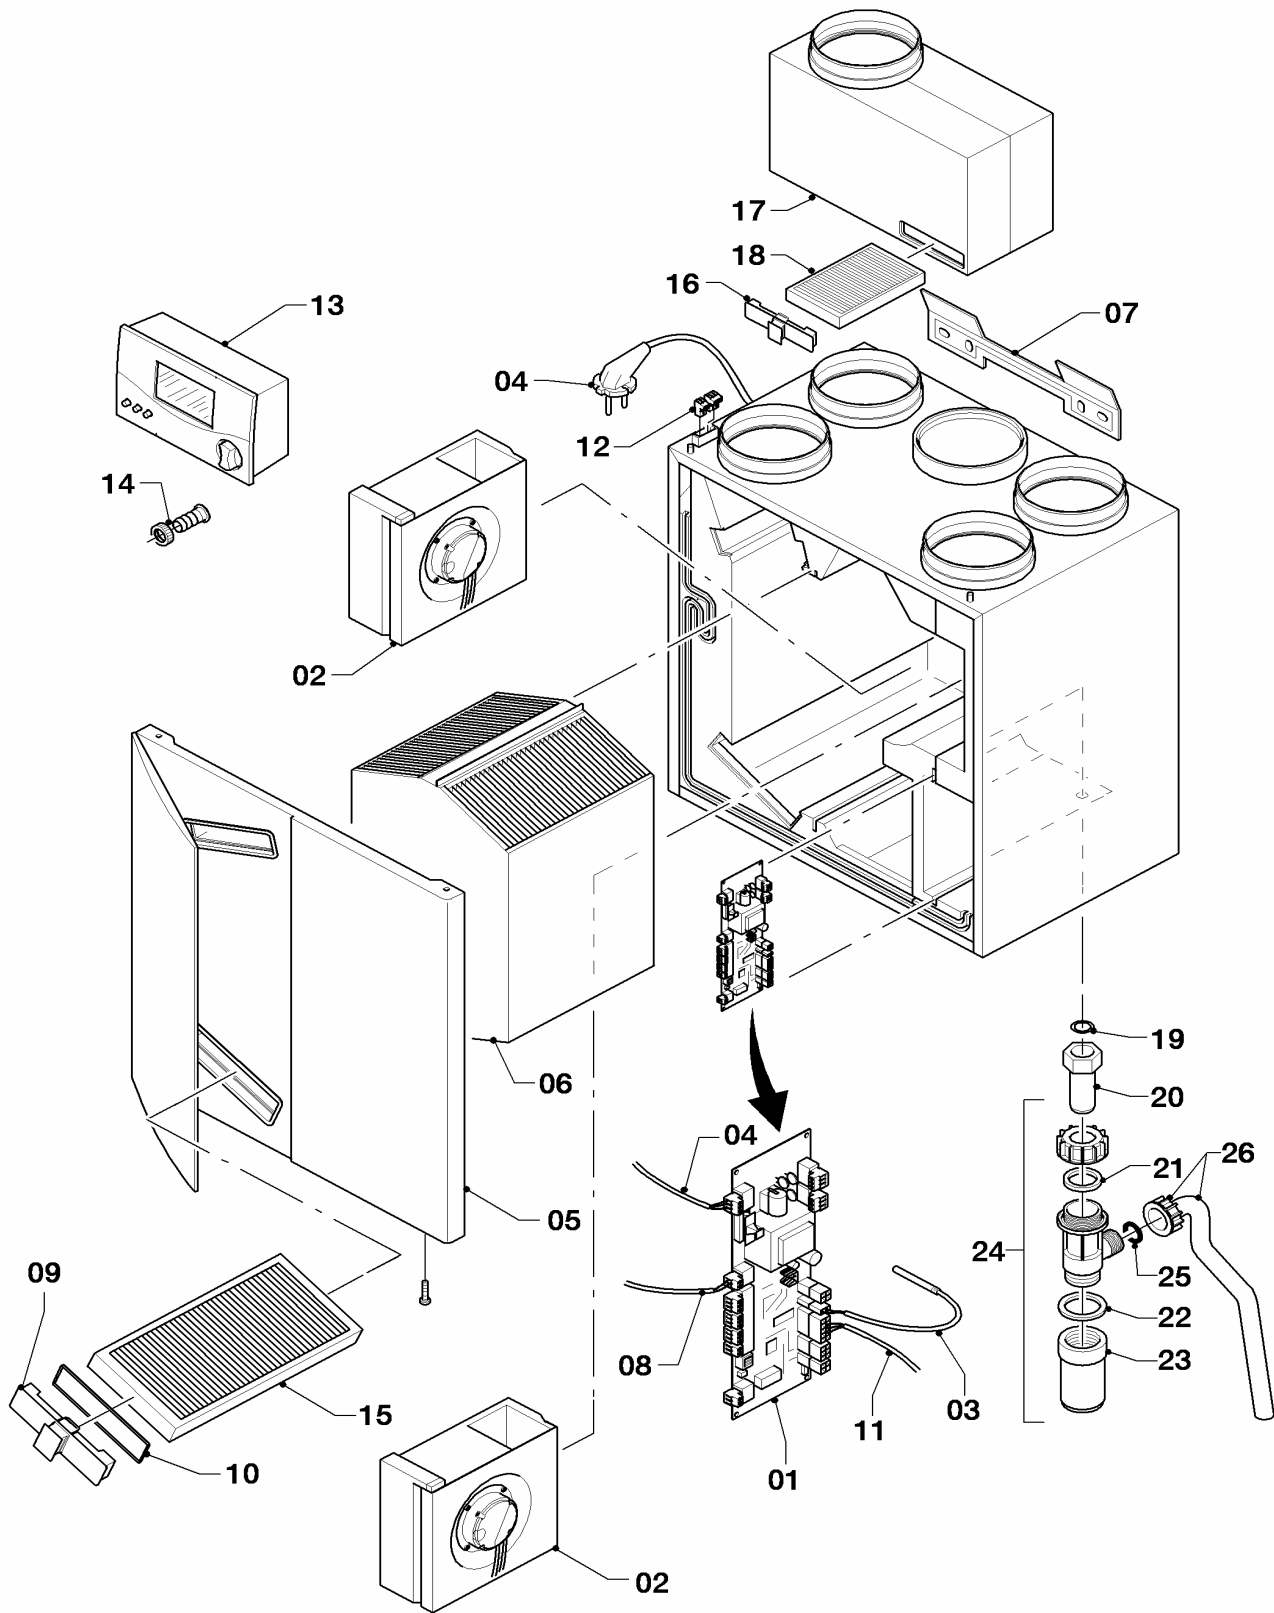

06 recoVAIR 275, recoVAIR 350

recoVAIR 275, recoVAIR 350

05 - 06 - 036.03

06 recoVAIR 275, recoVAIR 350

recoVAIR 275, recoVAIR 350

Pos.	Teile-Nr.	Bezeichnung	Typ, Bemerkung
		05-06-036	
01	0020025052	Leiterplatte	
02	0020025054	Gebälse	recoVAIR 275
02	0020025056	Gebälse	recoVAIR 350
03	0020025060	Fühler, NTC mit Kabel	
04	0020025062	Anschluss, Stecker	
05	0020025064	Frontblech	
06	0020025066	Wärmetauscher	recoVAIR 275
06	0020025068	Wärmetauscher	recoVAIR 350
07	0020025074	Schiene, Wandmontage	
08	0020025084	Kabelbaum, zum Regler	
09	0020025080	Griff, Filter-	
10	0020025082	Dichtung Filterhalter (2 St.)	
11	0020025072	Kabelbaum, Bypass	
12	0020025076	Stecker, für Regler	
13	0020025070	Regler, mit Verkleidung	
14	0020025057	Buchse, Trichter	inkl. Schlauchanschluss und Gewinding
15	0020023930	Filter, G3 Zubehör recoVAIR	Zubehör, nicht als Ersatzteil lieferbar
15	0020026061	Filter, F6 Zubehör recoVAIR	Zubehör, nicht als Ersatzteil lieferbar
16	0020056836	Filtergriff, Bypass	
17	0020023929	Bypass, kpl. recoVAIR	Zubehör, nicht als Ersatzteil lieferbar, mit Pos. 16 und 18 (G3)
18	0020023931	Filter, G3 Zubehör Bypass recoVAIR	Zubehör, nicht als Ersatzteil lieferbar
19	981140	Rechteckdichtring 3/4 (10 St.)	
20	0020093888	Mutter	mit Pos. 19
21	980978	Dichtung	
22	981638	Dichtung	
23	011502	Siphon-Unterteil	
24	0020093884	Siphon	mit Pos. 21, 22, 23
25	981157	Rechteckdichtring (10 St.)	
26	011597	Kondenswasserleitung	mit Pos. 25

Änderungen vorbehalten!

Die Bruttopreise entnehmen Sie bitte der jeweils gültigen Preisliste.